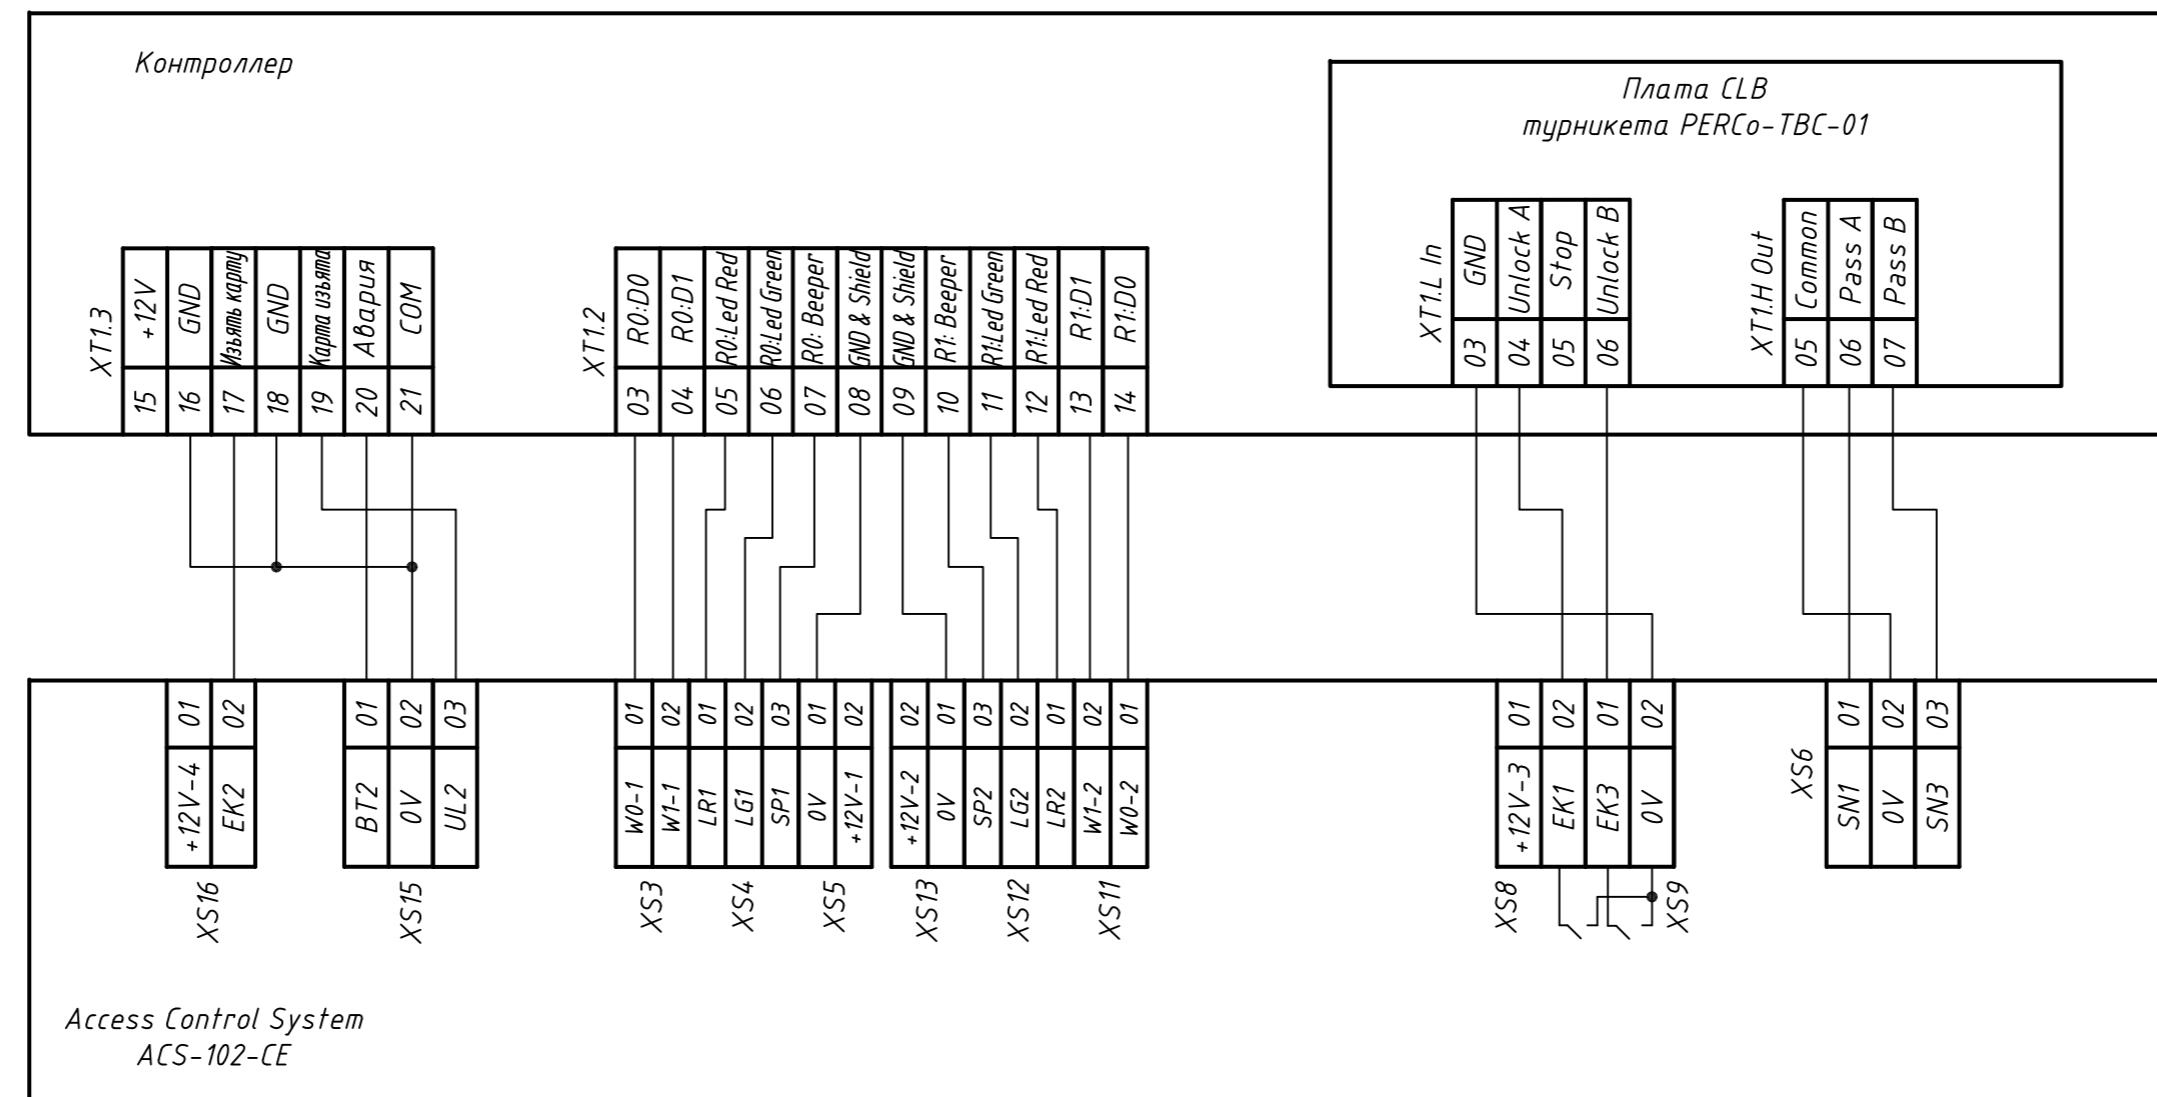

Схема подключения турникета
PERCo-TBC-01

Примечание:

1. В настройках контроллера на вкладке "Турникет" отключить реле "Вернуть карту".
2. Включить опцию "Контроль тампера" в меню "Картоприемник". Выставить "тип контактов" - нормально открытый.